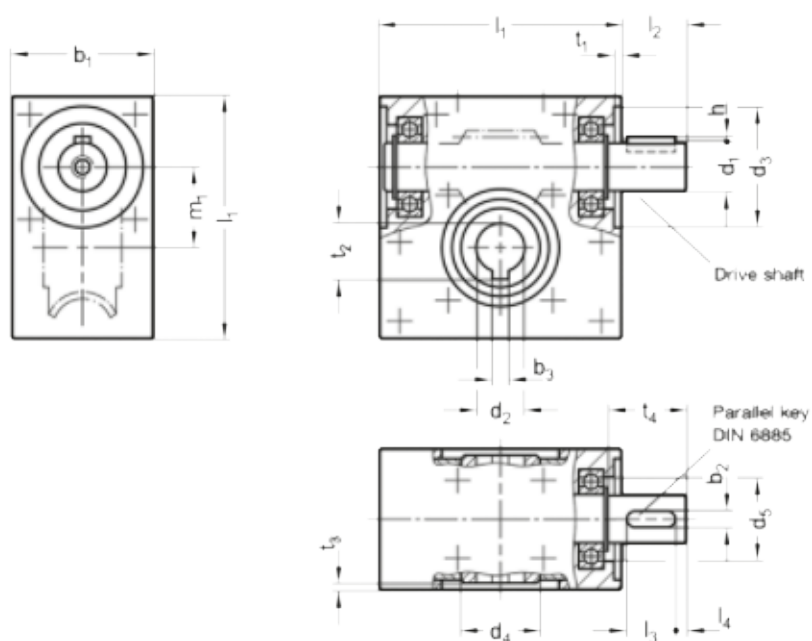

Varenummer: 20397520A1240AN
 Beskrivelse: E+G Mini Snekegear
 GN 3975-20-A-12-40-AN

Mål

$b_1 = 35$	$h = 1.5$	$t_3 = 1.6$
$b_2 = 4$	$l_1 = 60$	$t_4 = 18.3$
$b_3 = 4$	$l_2 = 16$	udveksling= $i = 40$
$d_1 = 12$	$l_3 = 12$	vægt (g) = 426
$d_2 = 12$	$l_4 = 3$	
$d_3 = 30$	$m_1 = 20$	
$d_4 = 20$	$t_1 = 2$	
$d_5 = 27.4$	$t_2 = 13.8$	